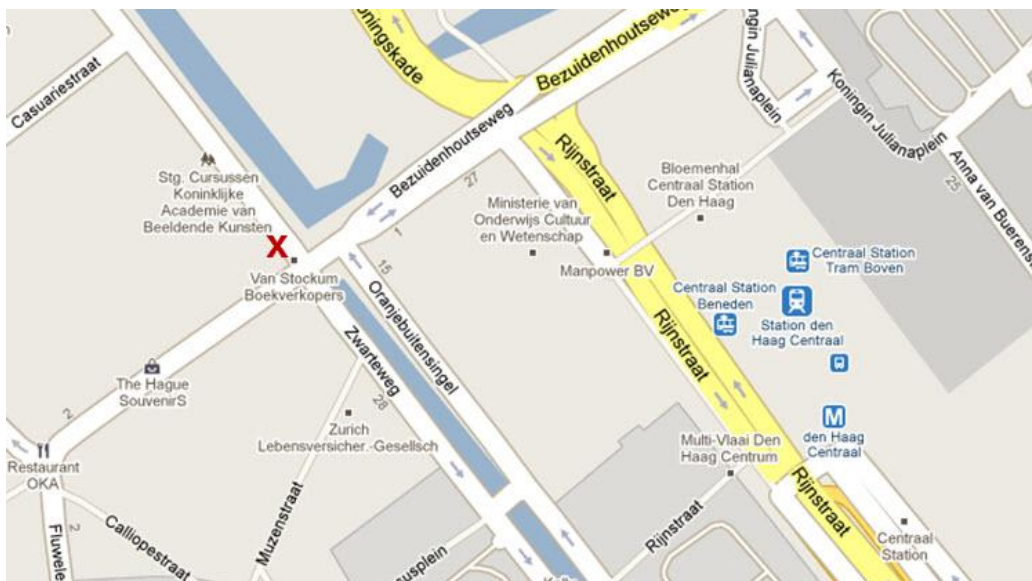

### Met de auto:

Vanaf de A12

Rijdt de A12 helemaal uit totdat u het kruispunt met stoplichten op de Boslaan tegenkomt.

Ga bij de stoplichten linksaf en houdt de linkerbaan aan. Vervolgens gaat u bij het volgende kruispunt links de Koningskade op.

Als u uw auto wilt parkeren kunt u dit doen bij de parkeer garage aan de linkerkant onder het Malieveld.

Om ons pand vervolgens te voet of per auto te bereiken gaat u rechtsaf bij Korte Voorhout en neemt de 1<sup>e</sup> afslag links, de Prinsessegracht.

U vindt nummer 3 tussen de Koninklijke Academie van Beeldende Kunsten en de Boekhandel van Stockum in.

### Openbaar Vervoer:

Vanaf Den Haag Centraal Station (5 minuten lopen):

Neem de hoofduitgang van het station (aan de kant van het Malieveld).

U loopt vervolgens links de Bezuidenhoutseweg op en vervolgens gelijk de eerste straat rechts na het bruggetje is de Prinsessegracht. U vindt nummer 3 tussen de Koninklijke Academie van Beeldende Kunsten en de Boekhandel van Stockum in.